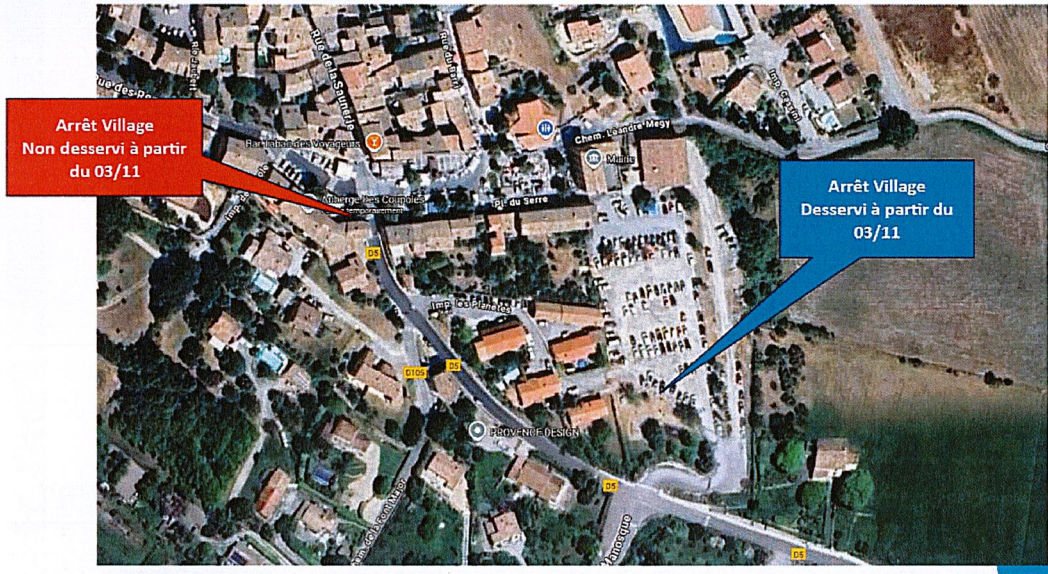

ZOU!

INFO

[zou.maregionsud.fr](https://www.facebook.com/zou.maregionsud.fr)